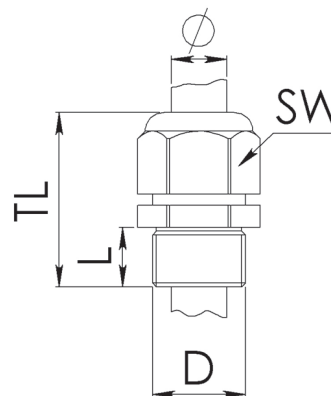

Версии кабельных вводов:

с удлиненной резьбовой частью (18 мм) для корпусов с утолщенными стенками
 со спиральной защитой от перегиба кабеля или внешней компенсацией натяжения кабеля
 во взрывозащищенном исполнении
 для низких температур
 из нержавеющей стали

EMSKV

MSKV

Аксессуары:

Контргайка

Резьбовой переходник/
адаптер

Редукционная
вставка

Многожильное
уплотнение

Глухая заглушка